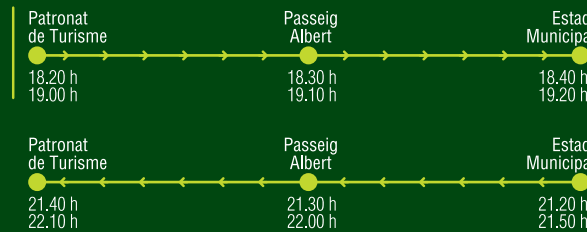

diumenge 21 >> domingo 21 >> sunday 21